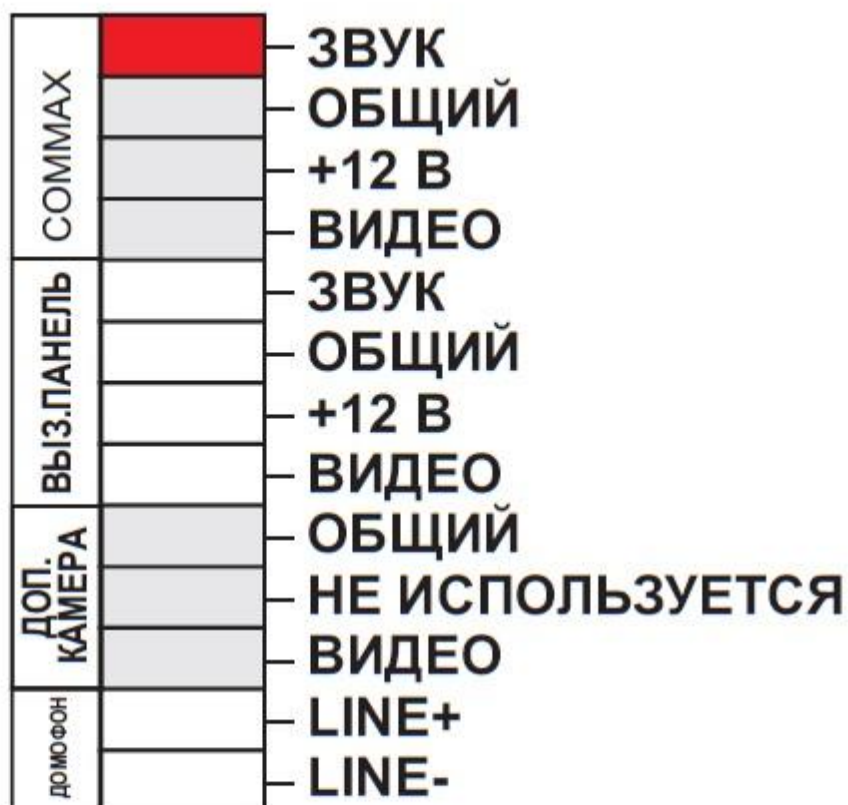

МС-Сейф Сервис

блок сопряжения с координатным домофоном

Блок **МС-Сейф Сервис** предназначен для совместного использования индивидуального видеодомофона **СОММАХ** и подъездного координатного аудиодомофона типа **СЕЙФ СЕРВИС**.

Блок позволяет подключить к одному из входов видеодомофона подъездную разговорную линию с просмотровой видеокамерой и типовую видеодомофонную вызывную панель.

Главными особенностями устройства являются :

- -полная гальваническая развязка между подъездной линией и общим входом монитора,
- -наличие отдельных регулировок звука .

Цоколёвка соединительного разъёма